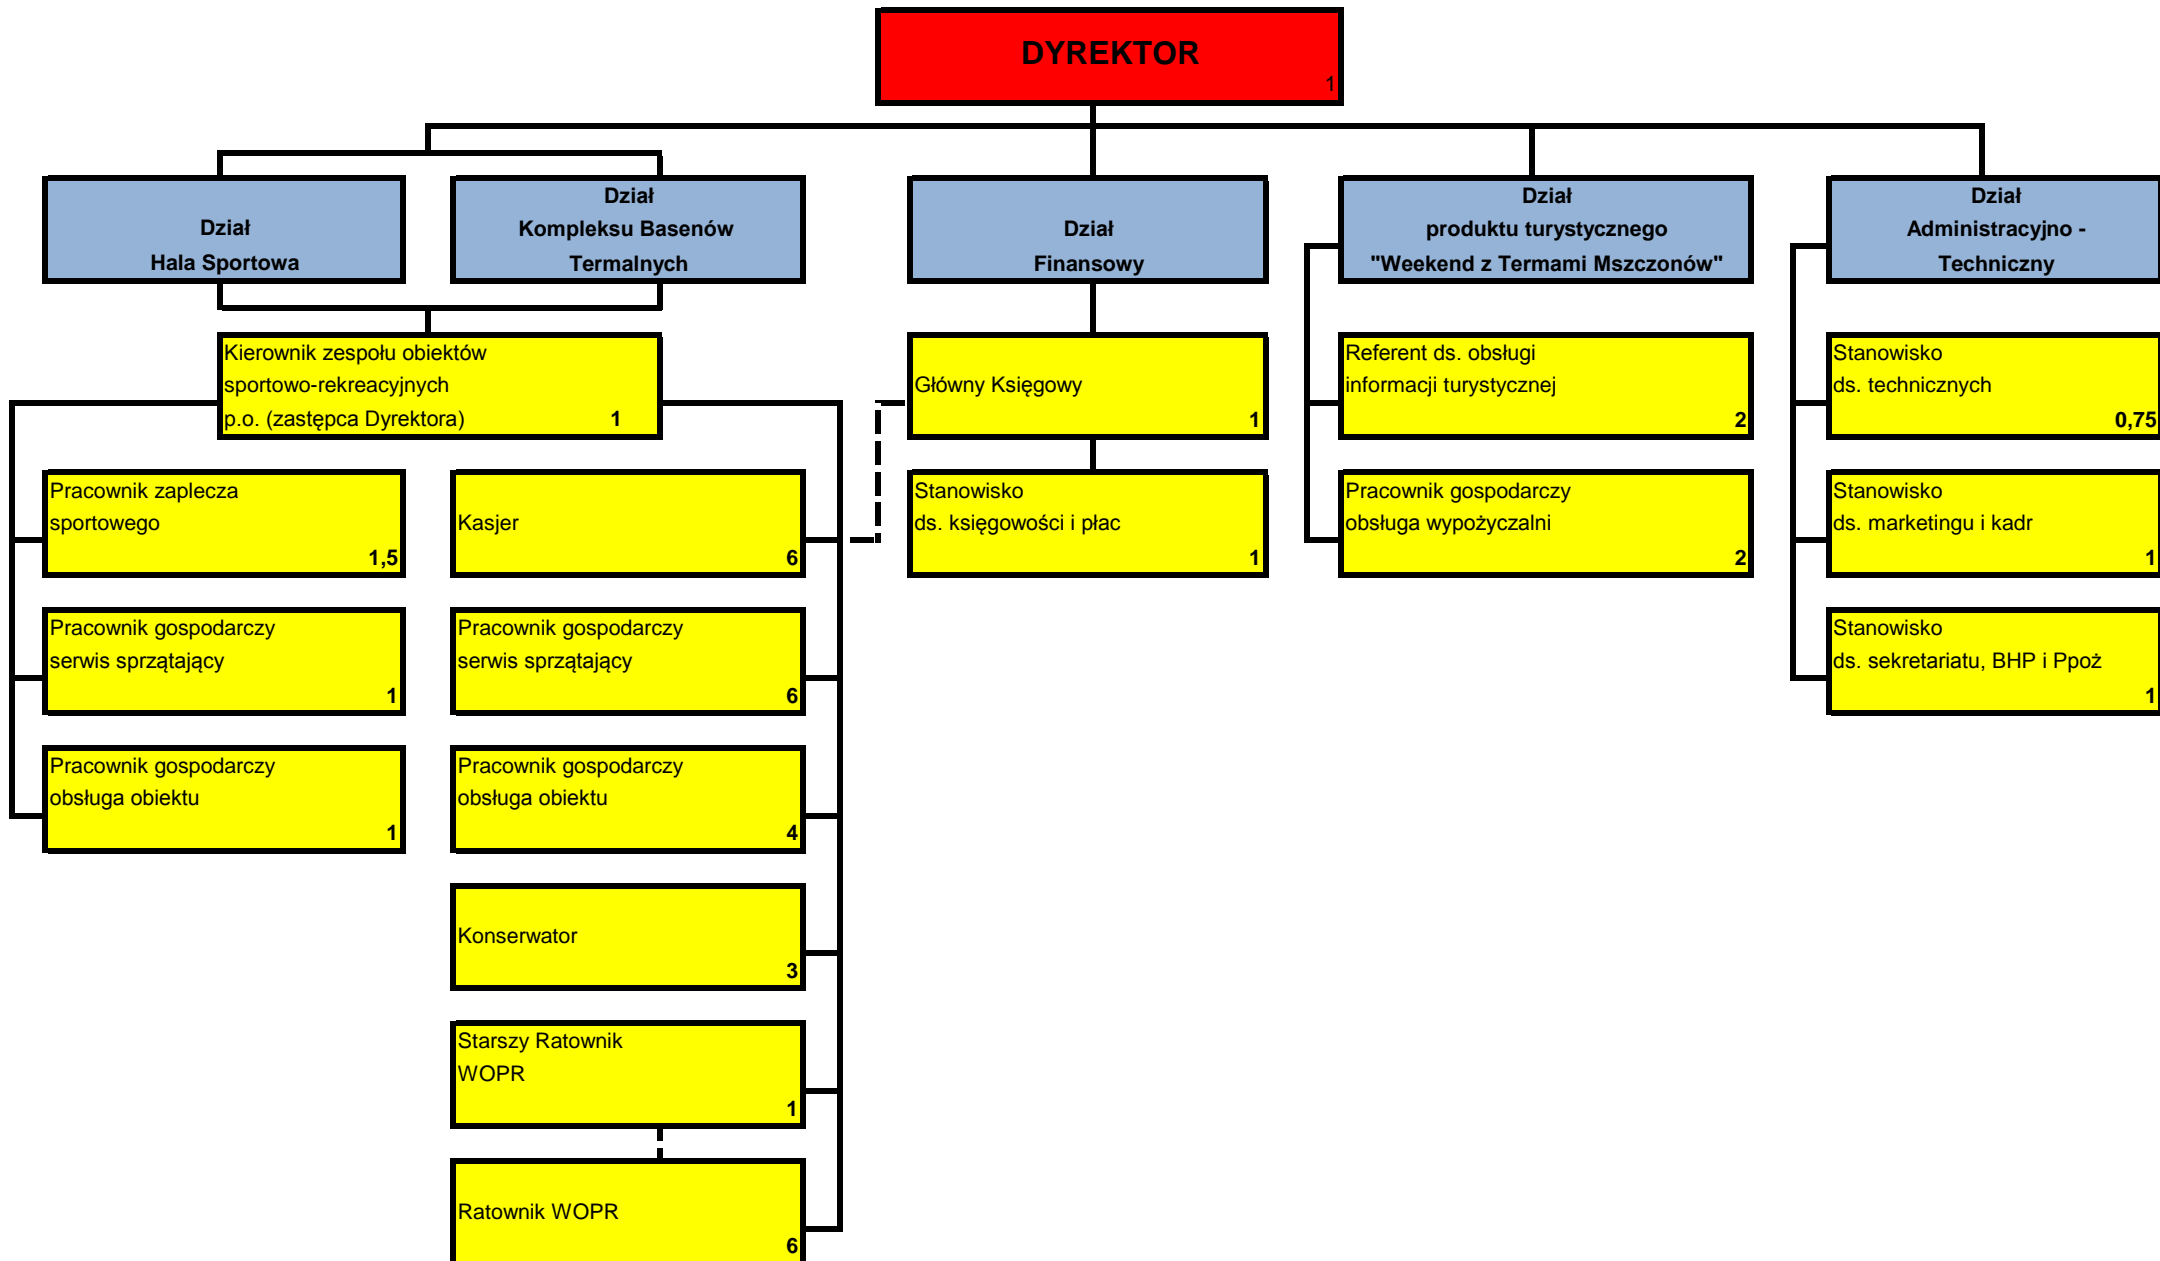

SCHEMAT ORGANIZCYJNY OŚRODKA SPORTU I REAKREACJI W MSZCZONOWIE

łącznie liczba etatów - 40,25

I